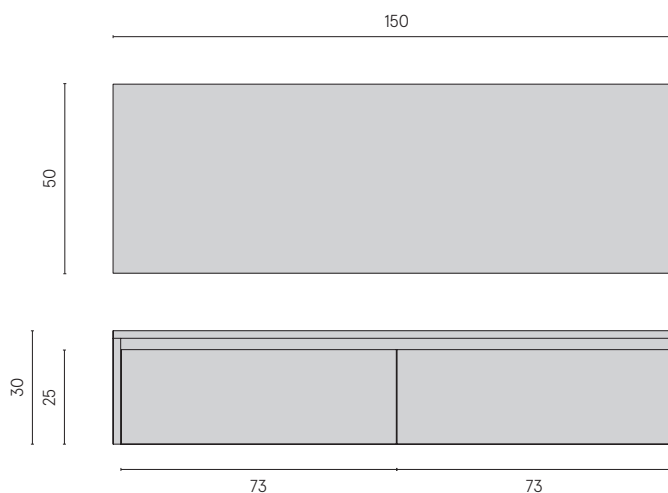

GAIN

ТУМБА 150 BLACK

1. ИНФОРМАЦИЯ О ПРОДУКТЕ

Подвесная тумба, которая гармонично сочетается с раковинами из линейки Fly. Размеры 150x50x30 см.

Дверцы с амортизацией, внешняя поверхность тумбы - окрас в цвет Ral 7021, внутренняя - ламинированная поверхность с эффектом ткани серого цвета.

2. МОНТАЖ

ЦВЕТ ТУМБЫ

ВНЕШНЯЯ ПОВЕРХНОСТЬ
Окрас в цвет Ral 7021

ВНУТРЕННЯЯ ПОВЕРХНОСТЬ
Ламинированная поверхность с эффектом ткани серого цвета

ВНИМАНИЕ : для безопасной и соответствующей установки необходимо обратиться к профессионалу.

GAIN

ТУМБА 150 BLACK

1. ИНФОРМАЦИЯ О ПРОДУКТЕ

Подвесная тумба, которая гармонично сочетается с раковинами из линейки Fly. Размеры 150x50xh30 см.

Дверцы с амортизацией, внешняя поверхность тумбы - окрас в цвет Ral 7021, внутренняя - ламинированная поверхность с эффектом ткани серого цвета.