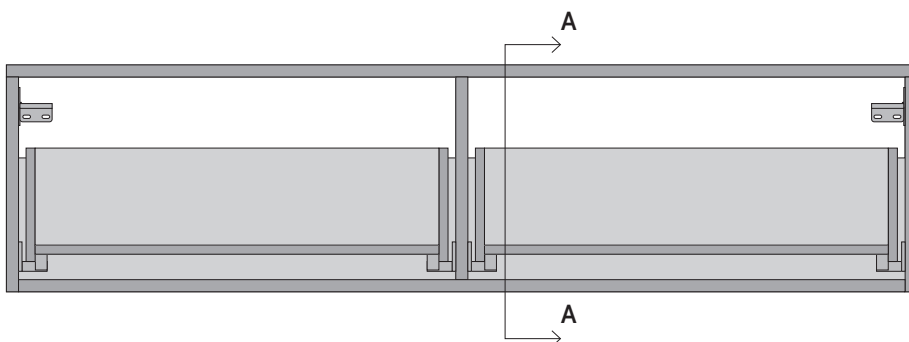

GAIN

ТУМБА 150 BLACK

1. ИНФОРМАЦИЯ О ПРОДУКТЕ

Подвесная тумба, которая гармонично сочетается с раковинами из линейки Fly. Размеры 150x50xh30 см.

Дверцы с амортизацией, внешняя поверхность тумбы - окрас в цвет Ral 7021, внутренняя - ламинированная поверхность с эффектом ткани серого цвета.

2. МОНТАЖ

A-A

ВНИМАНИЕ : для безопасной и соответствующей установки необходимо обратиться к профессионалу.